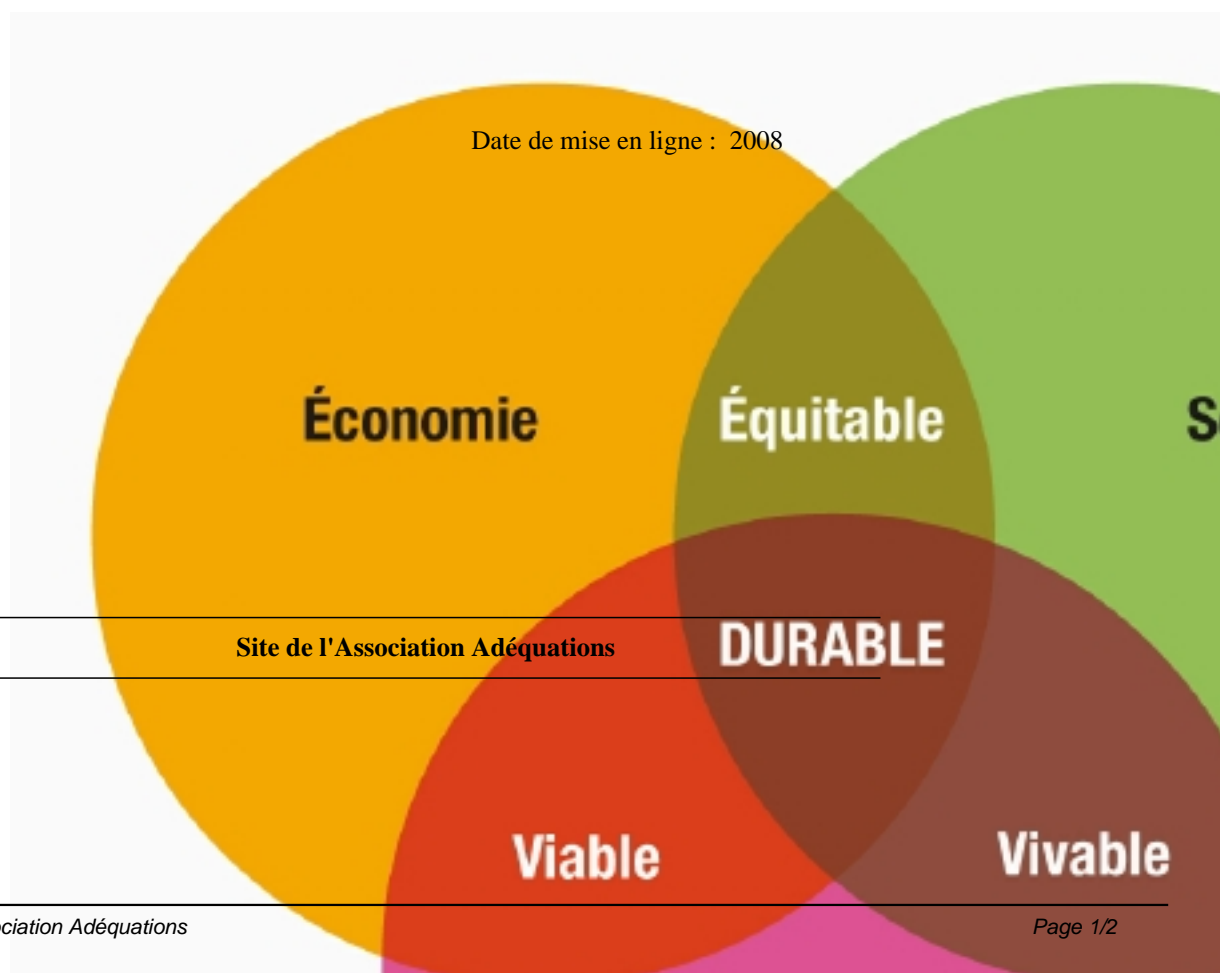

Extrait du Site de l'Association Adéquations

<http://www.adequations.org/spip.php?article517>

Le schéma classique

- Développement durable - Schémas du développement durable -

Le schéma classique place le DD à l'intersection des sphères et des activités des champs social, environnemental et économique. La partie centrale doit augmenter au fur et à mesure de l'intégration des différentes composantes du développement.