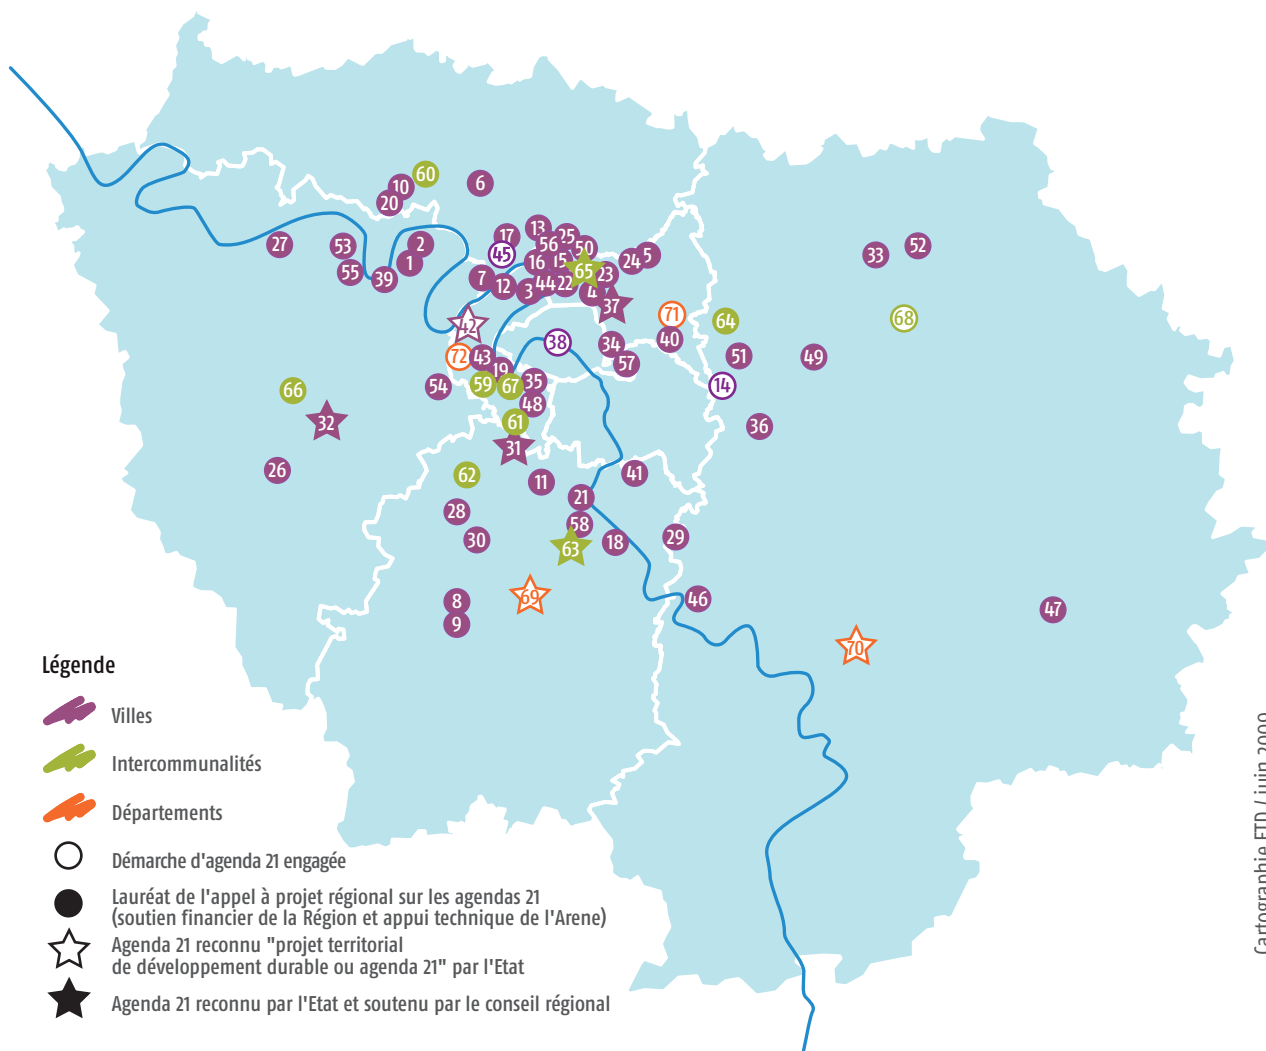

## 72 démarches d'agenda 21 engagées en Ile-de-France entre 2001 et mai 2009

Cartographie ETD / juin 2009

- |   |                            |                          |   |
|---|----------------------------|--------------------------|---|
| 1 - Achères   | 20 - Jouy-le-Moutiers      | 40 - Rosny-sous-Bois     | 60 - CA de Cergy-Pontoise                                       |
| 2 - Andrézy   | 21 - Juvisy-sur-Orge       | 41 - Rosny-sur-Seine     | 61 - CA des Hauts-de-Bièvre                                     |
| 3 - Asnières  | 22 - L'île Saint-Denis     | 42 - Rueil Malmaison     | 62 - CA du Plateau de Saclay                                    |
| 4 - Aubervilliers   | 23 - La Courneuve          | 43 - Saint-Cloud         | 63 - CA du Val d'Orge   |
| 5 - Aulnay-sous-Bois                                      | 24 - Le Blanc-Mesnil       | 44 - Saint-Denis         | 64 - CA Marne et Chantereine                                    |
| 6 - Bessancourt   | 25 - Pierrefitte-sur-Seine | 45 - Sannois             | 65 - CA Plaine Commune<br>(Plan communautaire<br>environnement) |
| 7 - Bezons  | 26 - Les Essarts-le-Roi    | 46 - Savigny-le-Temple   | 66 - CA Saint-Quentin-en-Yvelines                               |
| 8 - Breuillet   | 27 - Les Mureaux           | 47 - Savins              | 67 - CA Sud de Seine  |
| 9 - Breux-Jouy  | 28 - Les Ulis              | 48 - Sceaux              | 68 - CC Du Pays Crecois   |
| 10 - Cergy  | 29 - Lieusaint             | 49 - Serris              | 69 - CG de L'Essonne  |
| 11 - Chilly-Mazarin                                       | 30 - Marcoussis            | 50 - Stains              | 70 - CG de Seine-et-Marne                                       |
| 12 - Colombes   | 31 - Massy                 | 51 - Torcy               | 71 - CG de Seine-Saint-Denis                                    |
| 13 - Deuil-la-Barre                                       | 32 - Maurepas              | 52 - Trilport            | 72 - CG des Hauts-de-Seine                                      |
| 14 - Emerainville   | 33 - Meaux                 | 53 - Vernouillet         |   |
| 15 - Enghein-les-Bains                                    | 34 - Montreuil             | 54 - Versailles          |   |
| 16 - Epinay-sur-Seine                                     | 35 - Montrouge             | 55 - Villennes sur Seine |   |
| 17 - Ermont   | 36 - Ozoir La Ferriere     | 56 - Villetaneuse        |   |
| 18 - Evry   | 37 - Pantin                | 57 - Vincennes           |   |
| 19 - Issy-les-Moulineaux<br>(démarche transférée à la CA) | 38 - Paris                 | 58 - Viry-Châtillon      |   |
|   | 39 - Poissy                | 59 - CA d'Arc de Seine   |   |