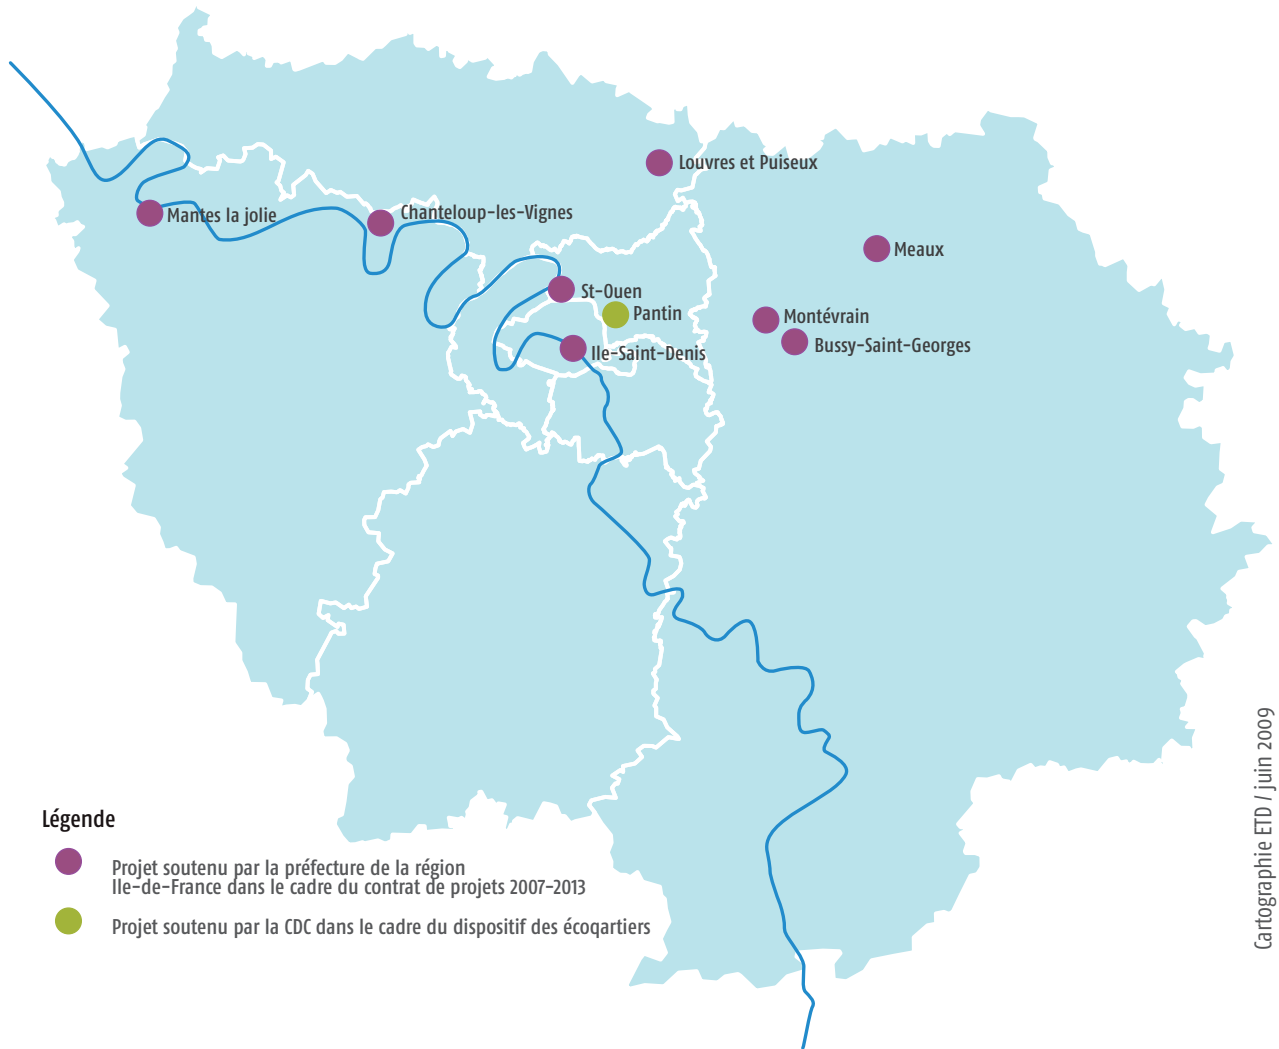

Les écoquartiers franciliens

Source : DREIF et Caisse de dépôts, mars 2009