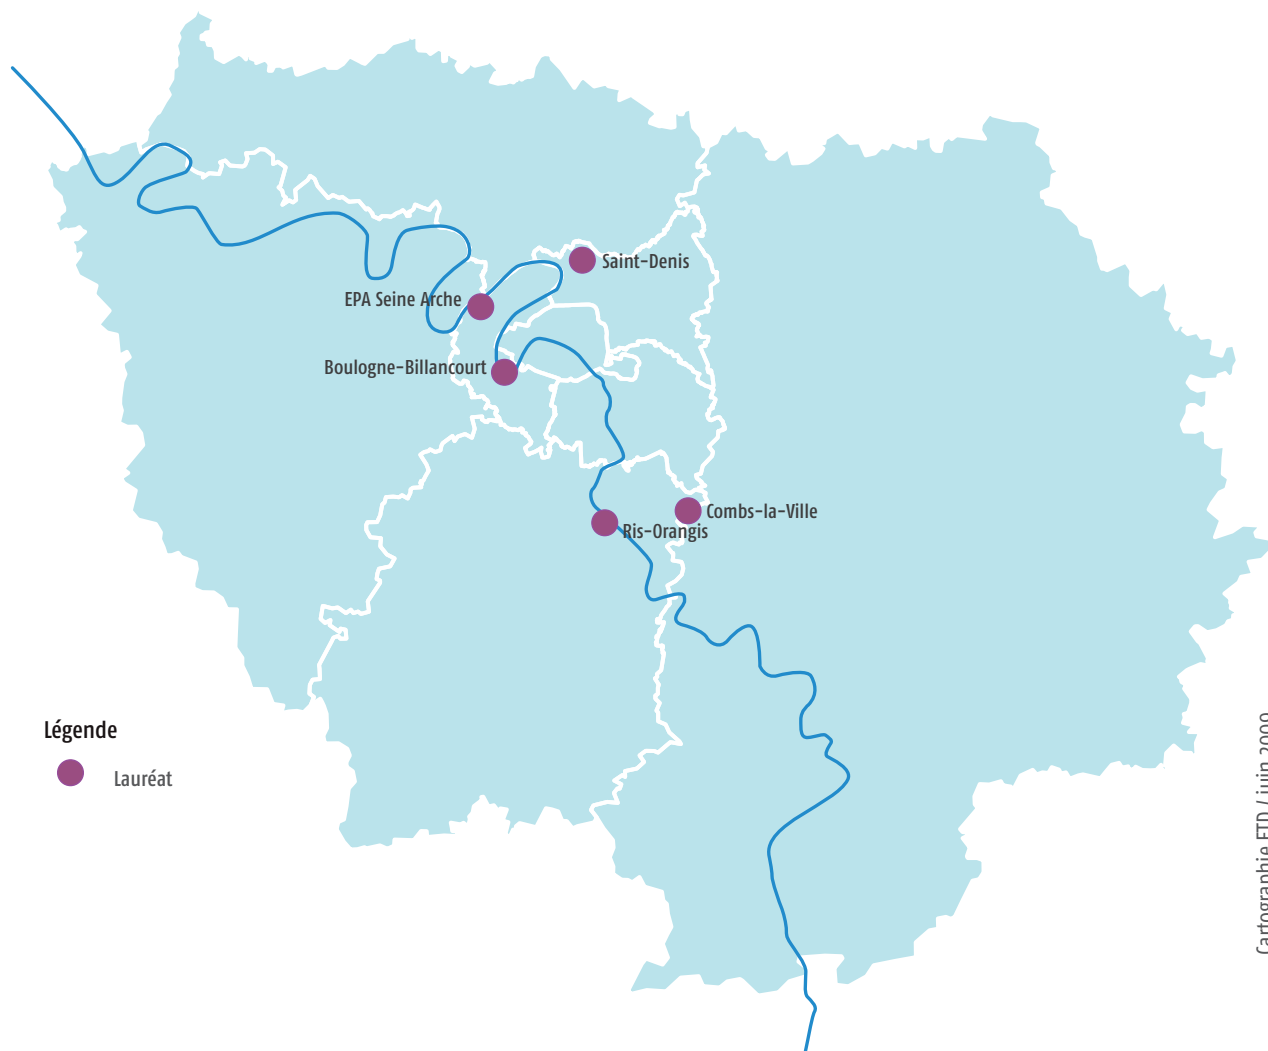

Le développement durable dans les projets d'aménagement

Appel à projets « Outils et démarches en vue de la réalisation d'agendas 21 locaux »

(Ministère en charge du développement durable, 2003)

Source : Ministère en charge du développement durable, 2003