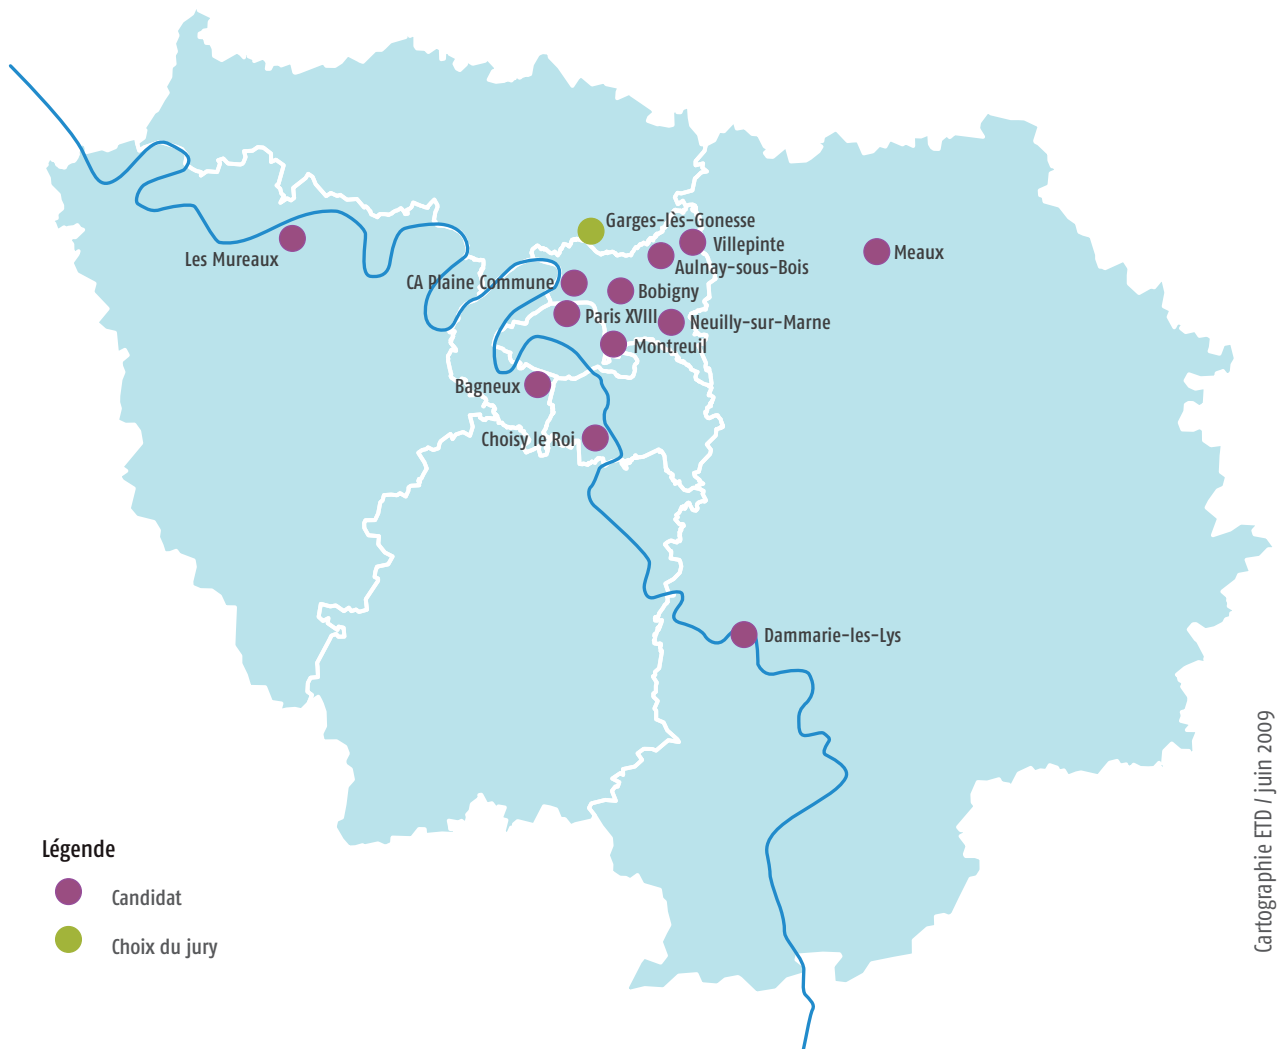

Les 13 projets franciliens 2009 de l'appel à projets " Rénovation urbaine et urbanismes durables " (Anru et Caisse des dépôts)

Source : Anru, Caisse de dépôts, mai 2009