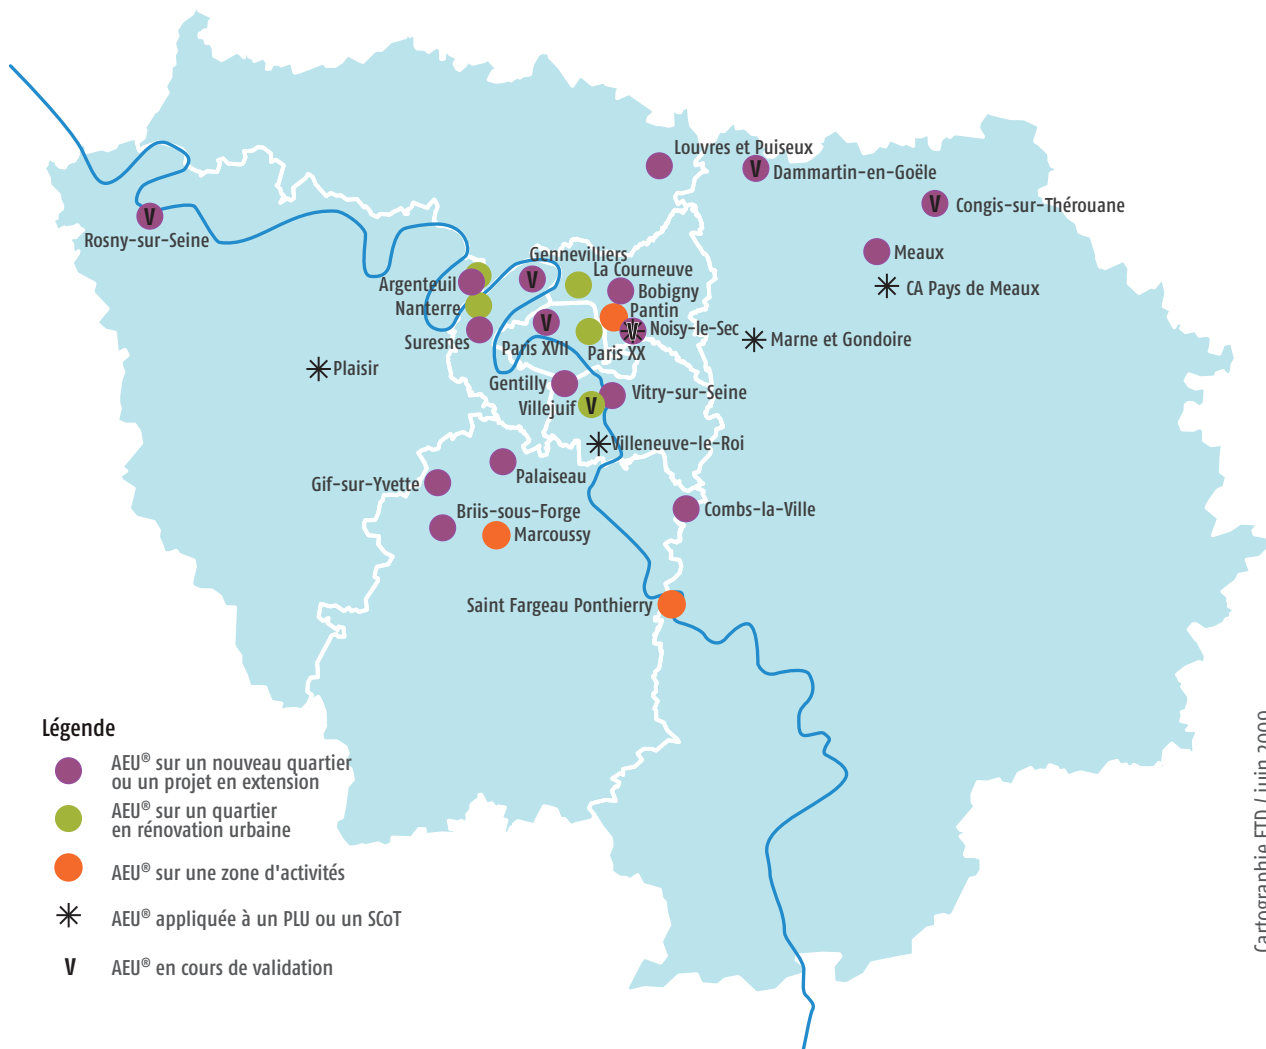

30 Approches environnementales de l'urbanisme en Ile-de-France

Légende

- AEU® sur un nouveau quartier ou un projet en extension
- AEU® sur un quartier en rénovation urbaine
- AEU® sur une zone d'activités
- AEU® appliquée à un PLU ou un SCoT
- V AEU® en cours de validation

Argenteuil	AEU sur le projet de rénovation urbaine du quartier Orgemont-Joliot Curie AEU sur la ZAC Allobroges-la-Plaine	Nanterre	AEU ZAC (ANRU) Quartier université AEU PLU
Bobigny	AEU, ZAC écocité-canal de l'Ourcq	Noisy-le-Sec	AEU ZAC des Guillaumes
Briis-sous-Forges	AEU sur un projet d'aménagement multi-sites	Palaiseau	AEU quartier Est Polytechnique
CA Pays de Meaux	AEU SCoT	Pantin	AEU sur la zone d'activités Cartier Bresson
Combs la Ville	AEU sur les quartiers Nord-Est - Ferme des copeaux	Paris 17	ZAC Clichy Batignoles
Congis-sur-Thérouane	AEU sur un projet d'écoquartier	Paris 20	AEU sur secteur Binet dans le périmètre du GPRU, Quartier Python Duvernois
Dommarin en Goële	ZAC de la Folle Emprine	Plaisir	AEU PLU
Gennevilliers	ZAC Chandon-République	Rosny-sur-Seine	AEU sur un projet d'extension centre-ville
Gentilly	AEU sur le site "Terrain Lénine"	Saint Fargeau Ponthierry	AEU ZAC d'activités La Marre aux loups
Gif sur Yvette	AEU Logements sur site Jaumeron	Suresnes	AEU écoquartier Carnot-Gambetta
La Courneuve	AEU sur requalification Quartier de la Mairie	Villejuif	AEU sur requalification/extension ZAE de l'Epi d'Or
Louvres et Puisieux	AEU sur le projet d'extension de Louvres-Puisieux	Villeneuve-le-Roi	AEU sur PLU
Marcoussy	ZAC / ZI Fond des Prés	Vitry-sur-Seine	AEU sur le projet d'aménagement du quartier Coteau-Malassis
Marne et Gondoire	AEU SCoT secteur III Marne la Vallée		
Meaux	AEU sur ZAC Mont Thador II		

Source : Ademe Délégation régionale Ile-de-France, juin 2009