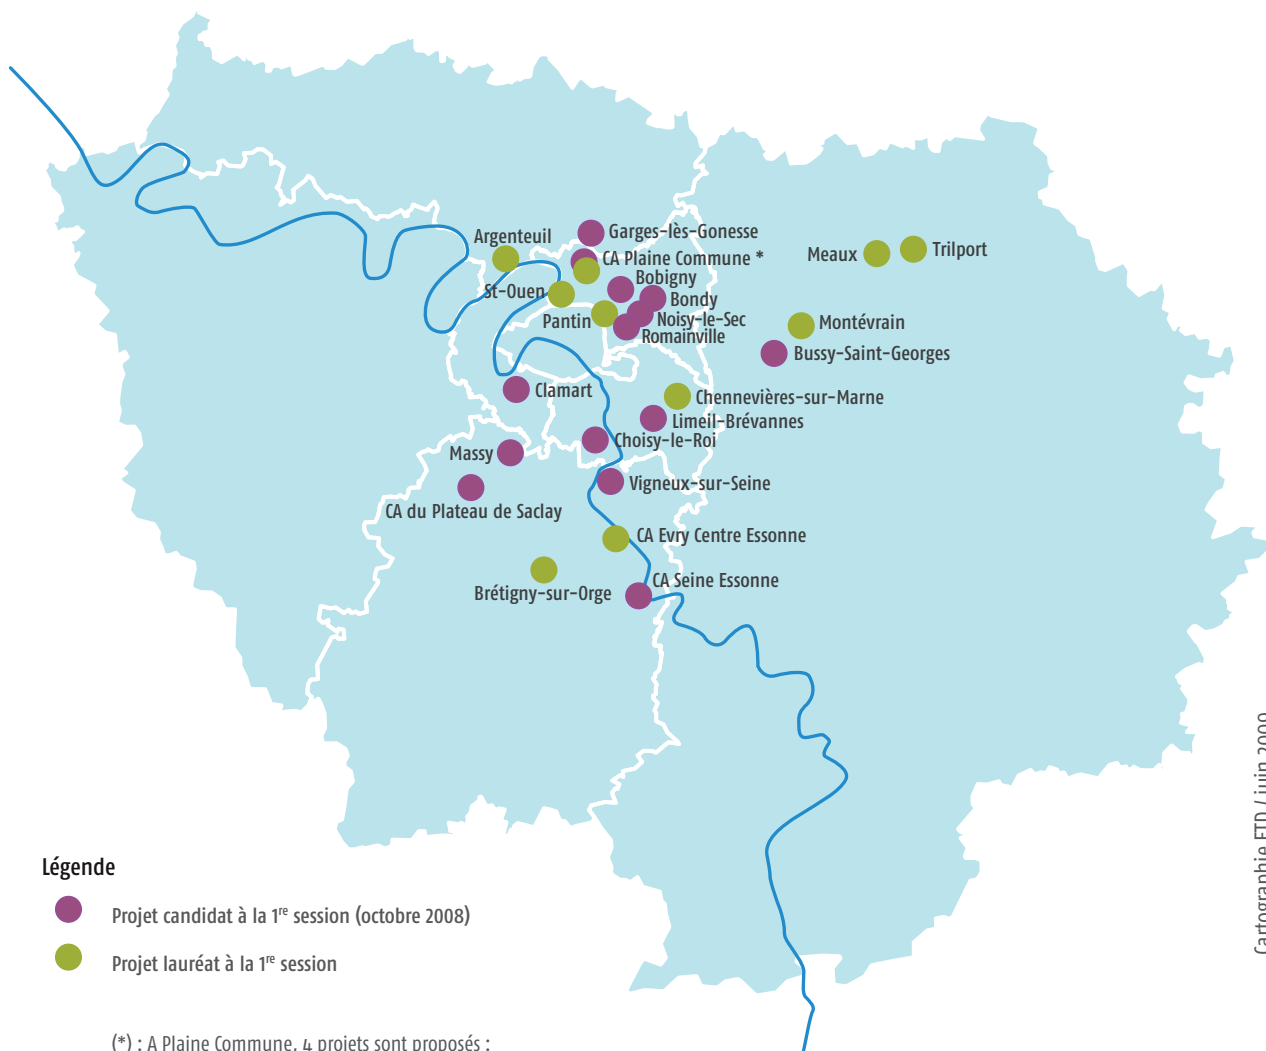

27 candidatures à la 1re session de l'appel à projets Nouveaux Quartiers Urbains, Conseil régional Ile-de-France

Légende

- Projet candidat à la 1re session (octobre 2008)
- Projet lauréat à la 1re session

(*) : A Plaine Commune, 4 projets sont proposés :
Centre Ville de La Courneuve, les Tartres Sud Pierrefite sur Seine / Stains / Saint-Denis, Gare Confluence Saint-Denis, Quartier fluvial de l'île Saint-Denis.
Les deux derniers sont lauréat.

Argenteuil	Rénovation Urbaine de la Porte Saint-Germain	CA Seine Essonne	Quartier Papeterie à Corbeil Essonne
Bobigny	ZAC Ecocite Canal de l'Ourcq	Garges-lès-Gonesse	Quartier de la Muette
Bondy	ECO-ZAC du Canal	Limeil-Brévannes	ZAC "Les Temps Durables"
Brétigny-sur-Orge	Quartier Clause Bois Badeau à Brétigny-sur-Orge	Massy	Massy-Atlantis
Bussy Saint-Georges	Quartier le Sycomore	Meaux	Cœur de ville : Mont Thabor-Saint Lazare
Chennevières-sur-Marne	Cœur de ville de Chennevières	Montévrain	Nouveau Quartier de Montévrain
Choisy-le-Roi	Quartier Sud	Neuilly-sur-Marne	Aménagement de l'Est-Nocéen
Clamart	Quartier de la Gare	Noisy-le-Sec	ZAC du territoire de l'Ourcq
CA Plaine Commune	Centre Ville de La Courneuve	Pantin	Quartier Gare de Pantin
CA Plaine Commune	Gare Confluence Saint-Denis	Romainville	ZAC de l'horloge
CA Plaine Commune	Les Tartres Sud Pierrefite sur Seine / Stains / Saint-Denis	Saint-Ouen	ZAC des Docks de Saint-Ouen
CA Plaine Commune	Quartier fluvial de l'île Saint-Denis	Trilport	"Cœur de Ville"
CA du Plateau de Saclay	Quartier Lycée Camille Claudel à Palaiseau	Vigneux-sur-Seine	ZAC de la Gare
CA Evry Centre Essonne	Les Docks de Ris Orangis		

Cartographie ETD / juin 2009

Source : Conseil régional Ile-de-France, juin 2009