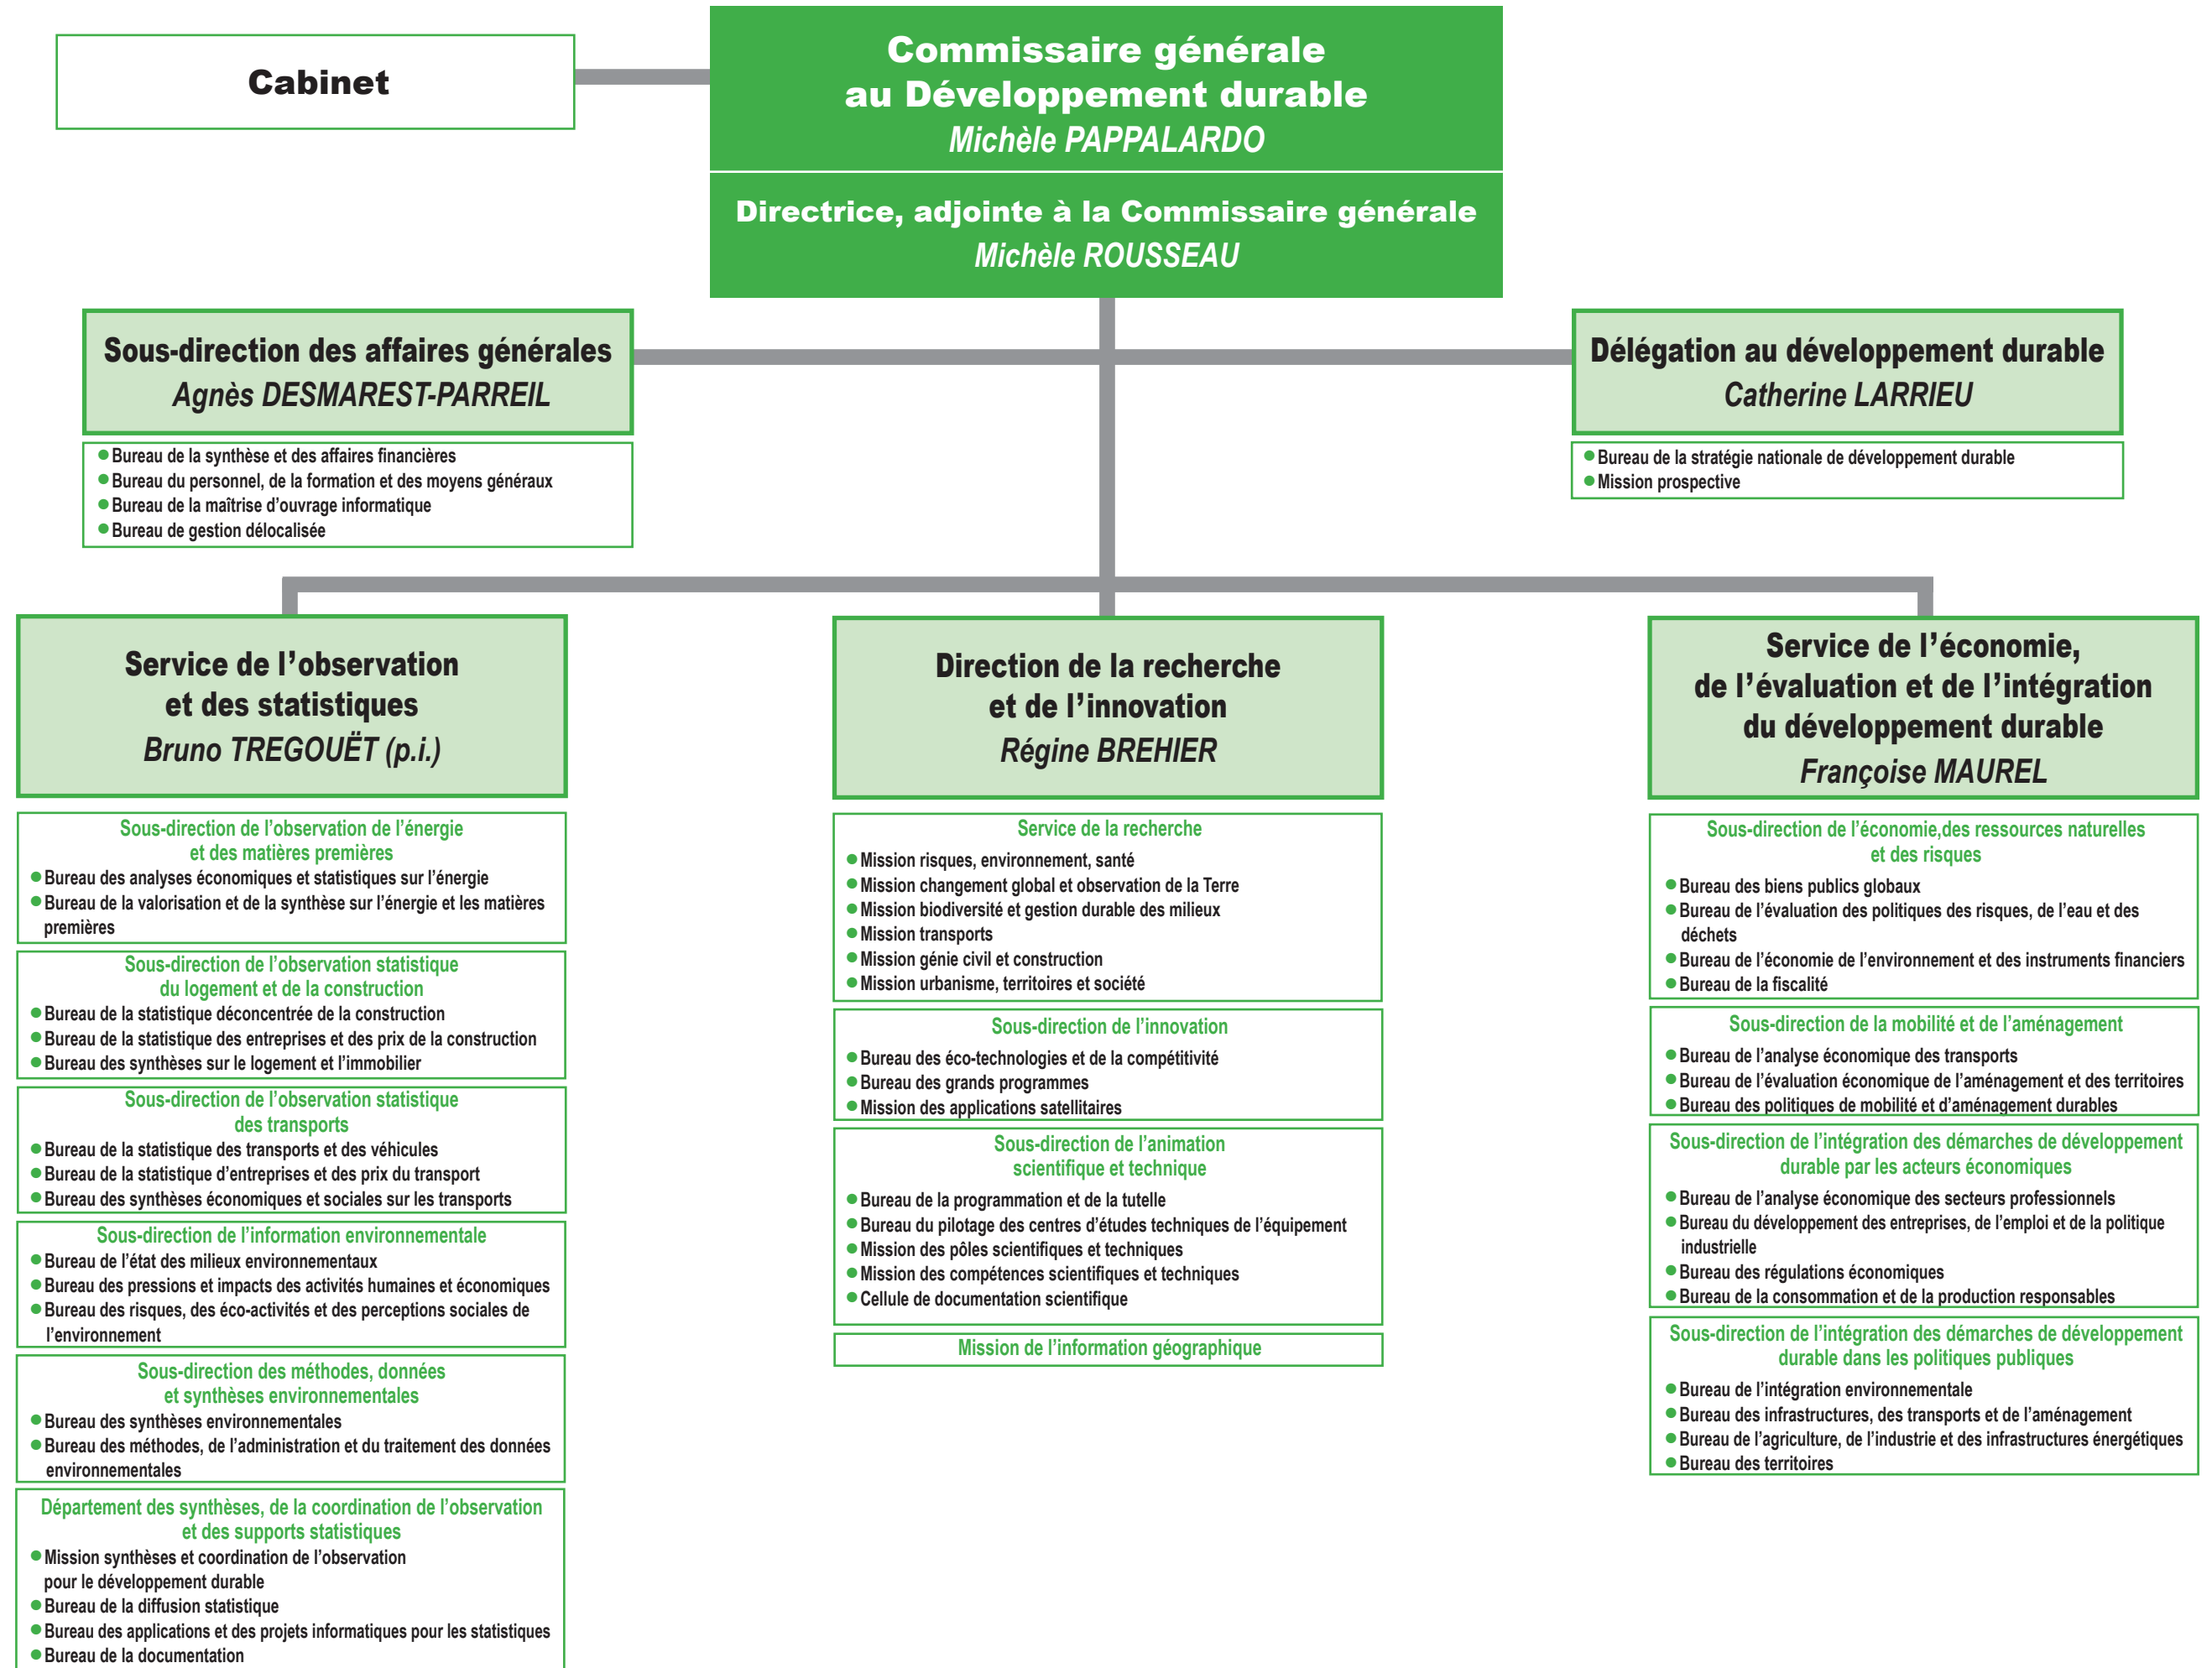

# Le Commissariat général au Développement durable

**Cabinet**

**Commissaire générale  
au Développement durable**  
*Michèle PAPPALARDO*

**Directrice, adjointe à la Commissaire générale**  
*Michèle ROUSSEAU*

**Sous-direction des affaires générales**  
*Agnès DESMAREST-PARREIL*

- Bureau de la synthèse et des affaires financières
- Bureau du personnel, de la formation et des moyens généraux
- Bureau de la maîtrise d'ouvrage informatique
- Bureau de gestion délocalisée