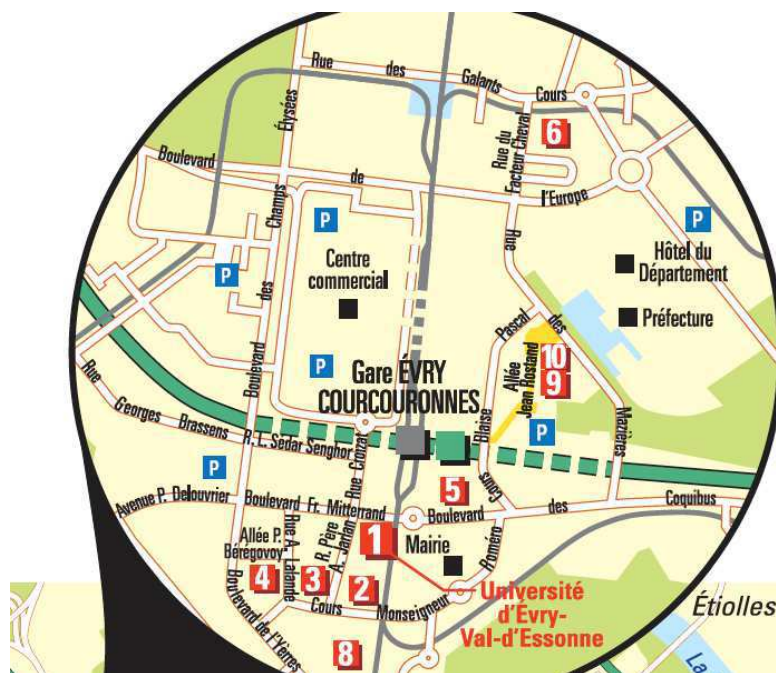

Accès à l'université depuis la gare RER d'EVRY COURCOURONNES

Des militantes féministes vous attendront à la gare d'Evry Courcouronnes pour vous guider.

✓ Co-voiturage

Un événement a été créé sur un site de covoiturage. En vous y inscrivant, vous pourrez être mis-e en relation avec des conductrices ou conducteurs et des passager-es.

>> Pour co-voiturer, cliquez [ici](#) !

- TARIFS -

✓ Tarif simple : **20 euros**

✓ Tarif réduit : **10 euros** (étudiant-es, chômeuses et chômeurs)

Ces tarifs incluent l'accès aux rencontres, au spectacle du samedi soir, le déjeuner et le dîner du samedi et le petit-déjeuner et le déjeuner du dimanche.

Le paiement se fera lors de l'arrivée le samedi matin, sauf pour les personnes souhaitant un hébergement un hôtel formule 1 et venant avec des enfants (voir points suivants).

- HEBERGEMENT -

✓ Hébergement en hôtel Formule 1 :

Un hébergement est possible dans l'Hôtel Formule 1 d'Evry. Des navettes seront organisées pour vous y emmener le samedi soir et vous ramener à l'Université le dimanche matin.

>> Si vous avez demandé un hébergement en hôtel formule 1 lors de l'inscription, nous vous enverrons la semaine prochaine un mail vous demandant de régler votre inscription. Compter 15 euros en plus de l'inscription, soit 35 euros en tarif plein et 25 euros en tarif réduit.

✓ Autres hôtels